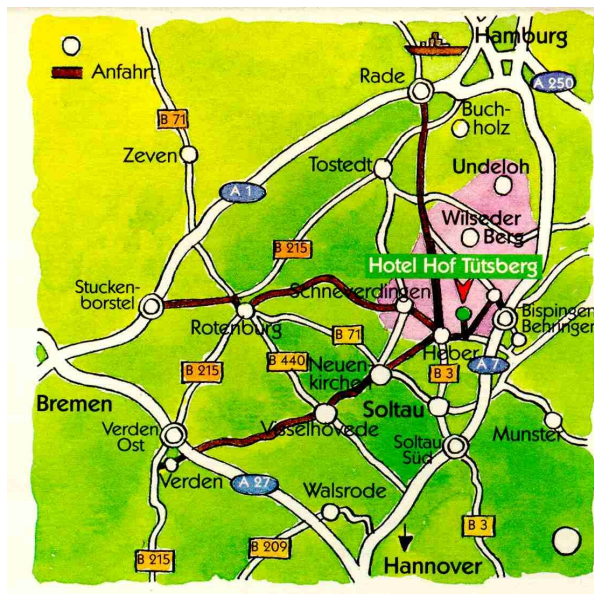

Allen Gästen stehen Sauna und Whirlwanne zur Verfügung.

Reitern werden 20 Gastpferdeboxen ( und 400 km Reitwege ab Hof ) geboten; auch Kutschfahrten durch die Heidelandschaft sind möglich.

Wir liegen im Städte-Dreieck Hamburg, Hannover und Bremen.

Am besten erreichen Sie uns über die BAB 7 Hannover / Hamburg. Abfahrt Bisingen - Behringen, Richtung Behringen, dort im Ort, links nach Schneverdingen-Heber; nach 4 km ist das Hotel rechts ausgeschildert. Noch 3 km durch den Wald und Sie sind bei uns.